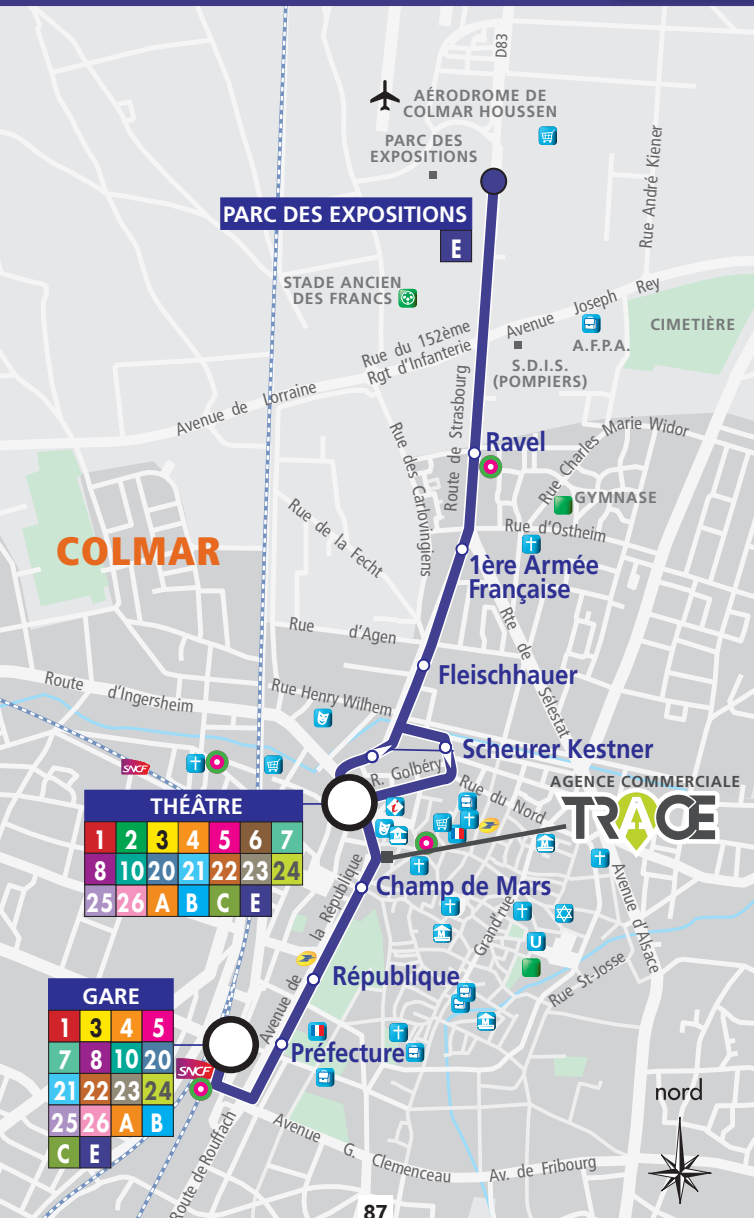

Colmar
Gare

Colmar
Parc des Expositions

E

PARC DES EXPOSITIONS

E

COLMAR

THÉÂTRE						
1	2	3	4	5	6	7
8	10	20	21	22	23	24
25	26	A	B	C	E	

GARE				
1	3	4	5	
7	8	10	20	
21	22	23	24	
25	26	A	B	
C	E