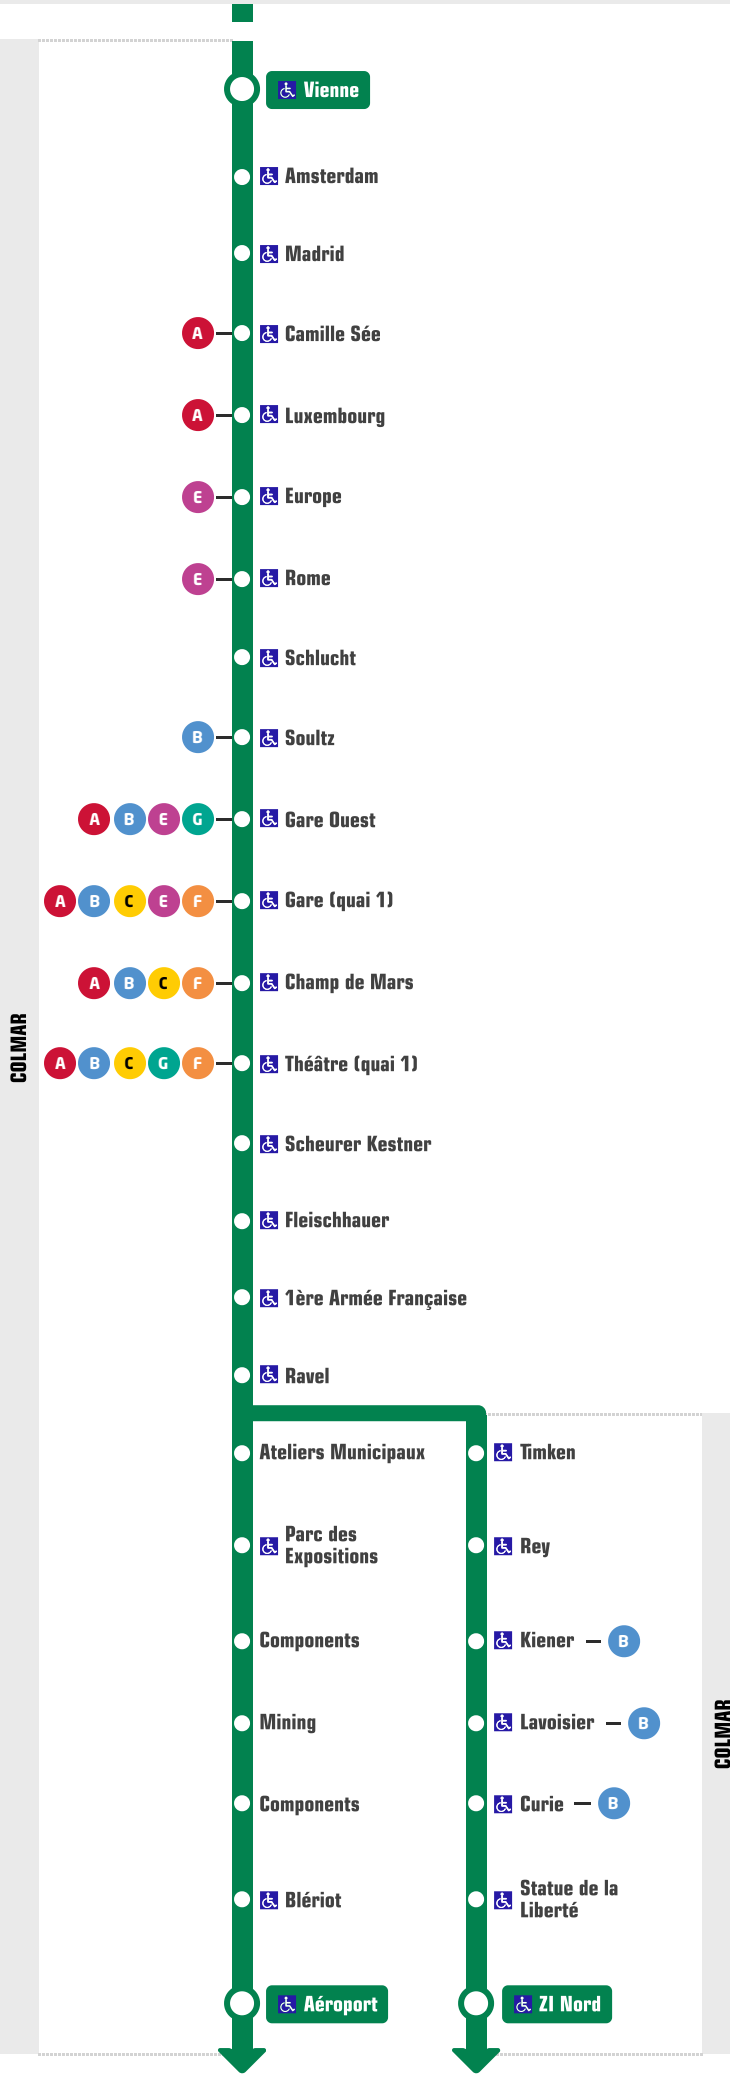

Destination :

Colmar Aéroport / ZI Nord

Les horaires sont donnés à titre indicatif et sont calculés pour des conditions normales de circulation. Les conducteurs font de leur mieux pour les respecter. Nous vous remercions de votre compréhension.
Au terminus, un temps de repos minimal est nécessaire au conducteur avant de reprendre la route. Merci de patienter quelques minutes avant l'ouverture des portes.

A l'arrêt de bus
JE FAIS SIGNE
au conducteur
pour monter à bord !

Du lundi au vendredi Montag bis Freitag - Monday to Friday

Vienne	5:44	5:58	6:23	6:38	6:54	7:03	7:11	7:21	7:31	7:43	7:52	8:02	8:12	8:22	8:32	8:42	8:52	9:01	9:10	9:22	9:32	9:47	10:02	10:17	10:32	10:47	11:02	11:17	11:32	11:48	12:03	12:18	12:33	12:47	13:02	13:17	13:32	
Europe	5:50	6:04	6:29	6:44	7:00	7:09	7:17	7:27	7:37	7:49	7:58	8:08	8:18	8:28	8:38	8:48	8:58	9:07	9:16	9:28	9:38	9:53	10:08	10:23	10:38	10:53	11:08	11:23	11:38	11:54	12:09	12:24	12:39	12:53	13:08	13:23	13:38	
Gare (quai 1)	5:55	6:09	6:34	6:49	7:05	7:14	7:22	7:32	7:42	7:54	8:03	8:13	8:23	8:33	8:43	8:53	9:03	9:12	9:21	9:33	9:43	9:58	10:13	10:28	10:43	10:58	11:13	11:28	11:43	11:59	12:14	12:29	12:44	12:58	13:13	13:28	13:43	
Théâtre (quai 1)	6:01	6:15	6:41	6:56	7:12	7:21	7:30	7:40	7:50	8:02	8:11	8:21	8:31	8:41	8:51	9:00	9:10	9:19	9:28	9:40	9:50	10:05	10:20	10:35	10:51	11:06	11:21	11:36	11:51	12:07	12:22	12:36	12:51	13:05	13:20	13:35	13:51	
Ravel	6:05	6:19	6:45	7:00	7:16	7:25	7:34	7:44	7:54	8:06	8:15	8:25	8:35	8:45	8:55	9:04	9:14	9:23	9:32	9:44	9:54	10:09	10:24	10:39	10:55	11:10	11:25	11:40	11:55	12:11	12:26	12:40	12:55	13:09	13:24	13:39	13:55	
Parc des Expositions	-	6:24	-	7:05	-	7:30	-	7:50	-	8:12	-	8:31	-	8:51	-	9:09	-	9:28	-	9:49	-	10:14	-	10:44	-	11:15	-	11:45	-	12:16	-	12:45	-	13:14	-	13:44	-	
Mining	-	6:26	-	7:07	-	7:32	-	7:52	-	8:14	-	8:33	-	8:53	-	-	-	-	-	-	-	-	-	-	-	-	-	-	-	-	-	-	-	-	-	-	-	-
Aéroport	-	6:31	-	7:12	-	7:37	-	7:57	-	8:19	-	8:38	-	8:58	-	9:14	-	9:33	-	9:54	-	10:19	-	10:49	-	11:20	-	11:50	-	12:21	-	12:50	-	13:19	-	13:49	-	
Kiener	6:09	-	6:49	-	7:20	-	7:38	-	7:58	-	8:19	-	8:39	-	8:59	-	9:18	-	9:36	-	9:58	-	10:28	-	10:59	-	11:29	-	11:59	-	12:30	-	12:59	-	13:28	-	13:59	-
ZI Nord	6:15	-	6:55	-	7:26	-	7:44	-	8:04	-	8:25	-	8:45	-	9:05	-	9:24	-	9:42	-	10:04	-	10:34	-	11:05	-	11:35	-	12:05	-	12:36	-	13:05	-	13:34	-	14:05	-