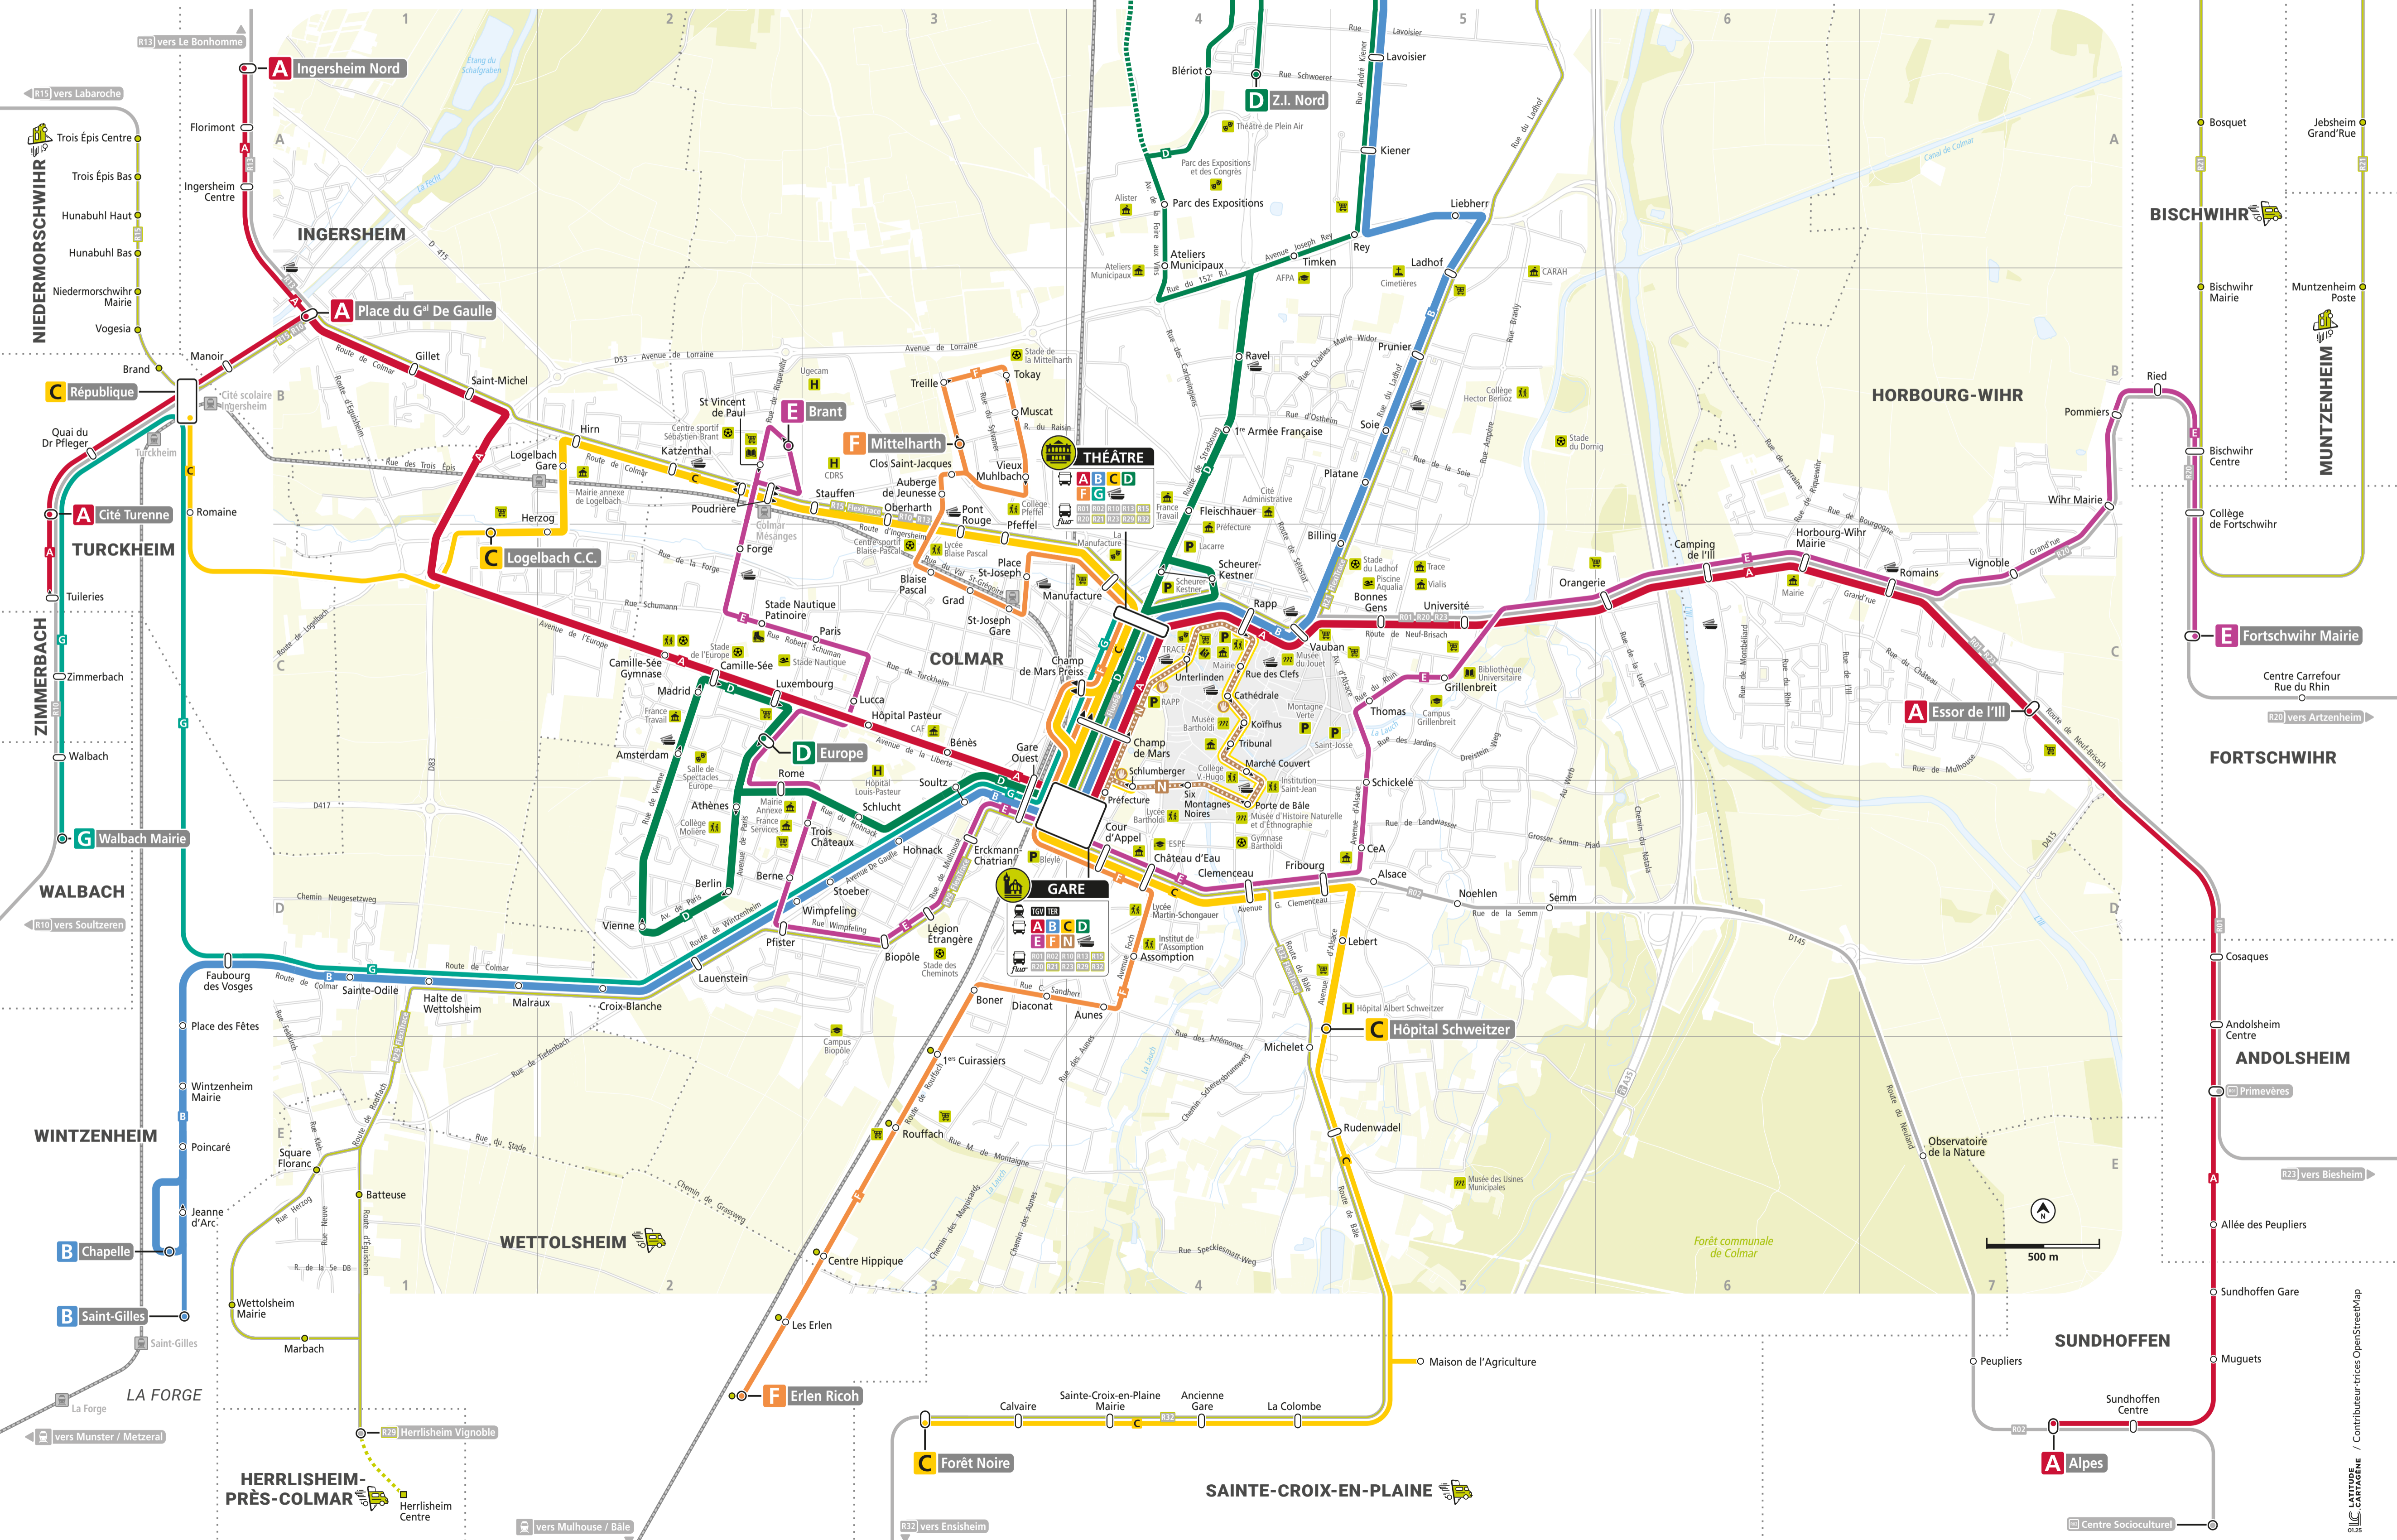

Votre mobilité sur Colmar Agglo

INDEX DES LIGNES

- A** Sundhoffen <- Ingersheim / Turkheim
  - B** Wintzenheim <-> Houssein
  - C** Turkheim <-> Ste-Croix-en-Plaine
  - D** Europe <- Z.I. Nord / Aéroport
  - E** Brant <-> Fortschwihr Mairie
  - F** Mittelharth <-> Erlen Ricoh
  - G** Walbach Mairie <-> Théâtre
  - H** Gare <-> Centre-ville
  - N** Gare <-> Centre-ville
- Lignes régulières
  - Navette gratuite centre-ville
  - Lignes mixtes Fluo 68 / FLEXITRACE
  - Lignes Fluo 68
  - Lignes de train
  - Arrêt dans un seul sens
  - Arrêt mixte Fluo 68 / FLEXITRACE
  - Point de vente Trace
  - Commune ou lieu-dit desservi par le service FLEXITRACE
  - Zone d'arrêt à la demande

© LATTITUDE CARAGÈNE / Contributeur trices OpenStreetMap